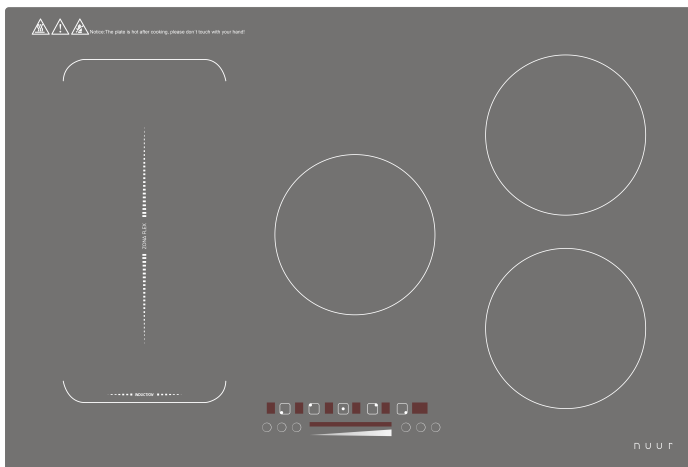

FLEXIBILIDAD Y TECNOLOGÍA

MODELO: PARIN577-BM

PARRILLA DE INDUCCIÓN 5 ZONAS MATE ANTI-SCRATCH

GARANTÍA

5
AÑOS

SERVICIO TÉCNICO CON
COBERTURA **EN TODO MÉXICO**

Seguridad garantizada: se calienta solamente cuando detecta un sartén.

Flexibilidad total: zona flex (actúa como 2 zonas también)

Función de bloqueo.

Consumo eficiente: ahorro de energía inteligente

Higiene optimizada: superficie antiadherente que facilita la limpieza, anti-scratch (anti rayaduras)

Más detalles

- Placa vitrocerámica grado A de 4mm
- Placa PCB de alta calidad con IGBT siemens
- Cable de cobre de 1.2 M sin plug
- Protección contra alto voltaje y alta temperatura

Características técnicas

Medida de producto

Dimensiones para empotre