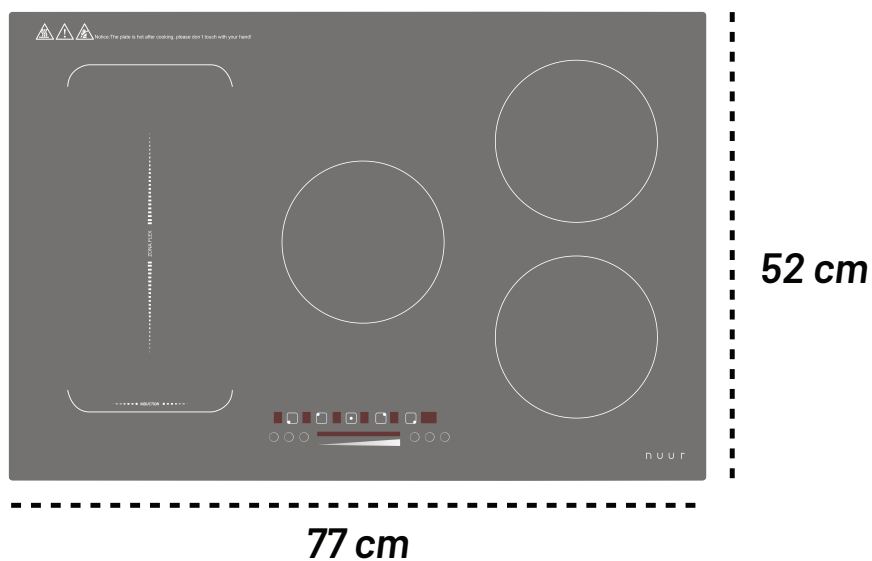

Flexibilidad total: zona flex (actúa como 2 zonas también)

Función de bloqueo.

Consumo eficiente: ahorro de energía inteligente

Higiene optimizada: superficie antiadherente que facilita la limpieza, anti-scratch (anti rayaduras)

Más detalles

- Placa vitrocerámica grado A de 4mm
- Placa PCB de alta calidad con IGBT siemens
- Cable de cobre de 1.2 M sin plug
- Protección contra alto voltaje y alta temperatura

Características técnicas

Voltaje:	220- 240 V
Frecuencia:	50 / 60 Hz
Potencia:	8400 W (1500W+1800W+1800W+1800W+1500W)
Booster:	Aumenta de 1500 W a 1800 W
Booster:	Aumenta de 1800 W a 2200 W
Medida de producto:	77 cm x 52 cm
Dimensiones para empotre:	74 cm x 49 cm

Medida de producto

Dimensiones para empotre