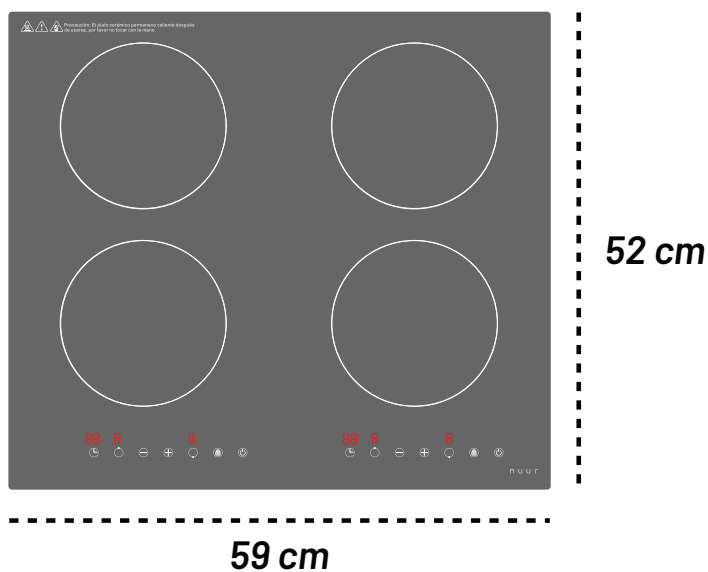

- 900 W por quemador
- Placa vitrocerámica grado A de 4mm
- Placa PCB de alta calidad con IGBT siemens
- Cable de cobre de 1.2 M
- Protección contra alto voltaje y alta temperatura

Características técnicas

Voltaje:	120 V
Frecuencia:	60 Hz
Potencia:	3600W (900W+900W+900W+900W)
Medida de producto:	59 cm x 52 cm
Dimensiones para empotrar:	56 cm x 49 cm

Medida de producto

Dimensiones para empotrar