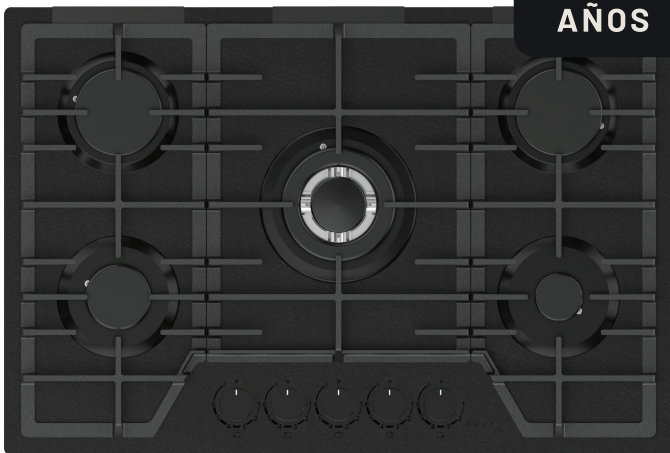

DISEÑO Y EFICIENCIA

MODELO: PARGA5VTM-L + SERIE MATE

PARRILLA DE GAS EMPOTRABLE 5 QUEMADORES

GARANTÍA

5

AÑOS

Seguridad garantizada:

dispositivo que corta el gas en cada quemador, evitando fugas.

Perillas con luz elegante:

para una cocina más segura, funcional y con estilo.

Durabilidad superior:

panel de vidrio templado mate y soportes de hierro fundido.

Funcionamiento dual:

compatible con gas LP o Natural.

Higiene optimizada:

superficie que facilita la limpieza.

SERVICIO TÉCNICO CON COBERTURA *EN TODO MÉXICO*

Más detalles

- 1 quemador central triple: 3.5kw
- 2 quemadores superiores rápidos: 3.0kw
- 1 quemador izquierdo inferior semi-rápido: 1.75kw
- 1 quemador derecho inferior auxiliar: 1.0kw
- Encendido por ignición
- Perillas de aluminio
- Incluye espreas para cambio a gas Natural
- Cable de alimentación de 1.3 m / 2 pines

Características técnicas

Voltaje:	127 V
Frecuencia:	60 Hz
Tipo de gas:	LP / 2800 PA
Potencia total de quemadores:	12.25kw
Medida de producto:	76 cm x 51 cm
Dimensiones para empotrar:	72.7 cm x 48 cm

Medida de producto