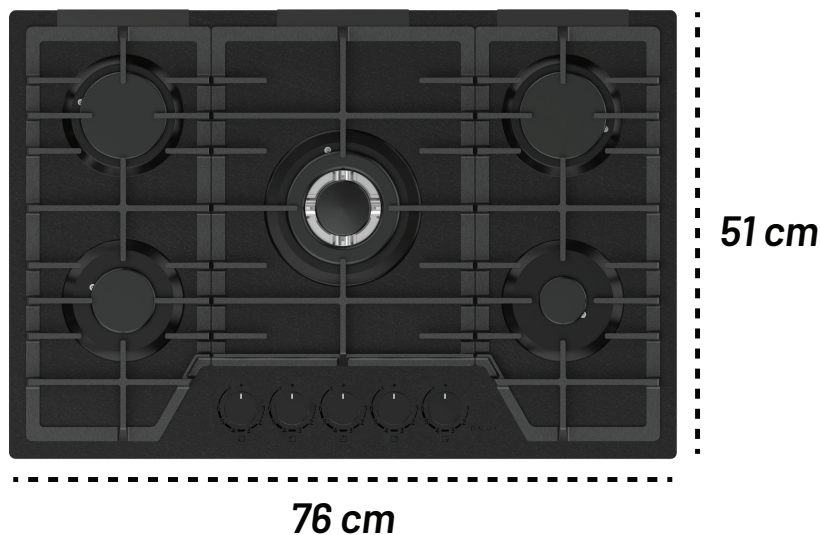

Higiene optimizada:

superficie que facilita la limpieza.

SERVICIO TÉCNICO CON COBERTURA *EN TODO MÉXICO*

Más detalles

- 1 quemador central triple: 3.5kw
- 2 quemadores superiores rápidos: 3.0kw
- 1 quemador izquierdo inferior semi-rápido: 1.75kw
- 1 quemador derecho inferior auxiliar: 1.0kw
- Encendido por ignición
- Perillas de aluminio
- Incluye espreas para cambio a gas Natural
- Cable de alimentación de 1.3 m / 2 pines

Características técnicas

Voltaje:	127 V
Frecuencia:	60 Hz
Tipo de gas:	LP / 2800 PA
Potencia total de quemadores:	12.25kw
Medida de producto:	76 cm x 51 cm
Dimensiones para empotrar:	72.7 cm x 48 cm

Medida de producto

Dimensiones para empotrar