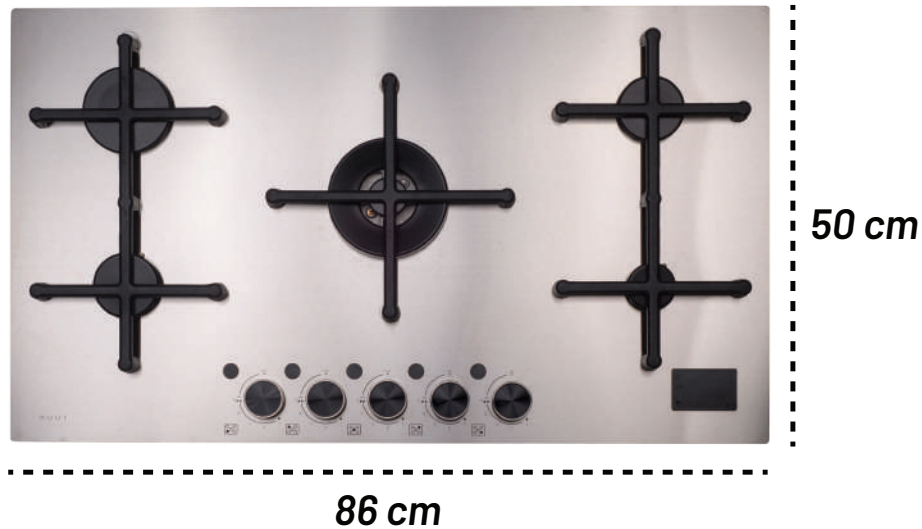

SERVICIO TÉCNICO CON COBERTURA **EN TODO MÉXICO**

Más detalles

- Conexión automática con campana extractora nuur mod. CAMEXPA90IM
- Encendido de quemadores por ignición
- Perillas con iluminación LED blanca
- 1 quemador central: 4.0KW
- 1 quemador superior rápido: 3.2KW
- 2 quemadores semi-rápidos: 4.0KW
- 1 quemador auxiliar: 1.2KW
- Incluye espreas para cambio a gas Natural
- Temporizador eléctrico

Características técnicas

Voltaje:	127 V
Frecuencia:	60 Hz
Corriente nominal:	0,08A
Potencia total de quemadores:	12.40kw
Medida de producto:	86 cm x 50 cm x 12 cm
Dimensiones para empotre:	83.3 cm x 47.3 cm

Medida de producto

Dimensiones para empotre